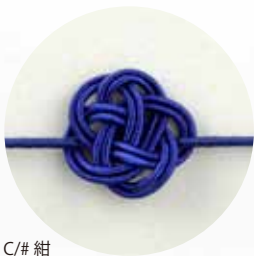

梅水引パーツが華やか。ギフトにぴったりの梅水引結び加工をご紹介します。

gift | wrapping | mizuhiki

お好みの梅水引とゴム紐を自由に組み合わせ、ご希望の長さでリング状に加工いたします。

こardon【ポリエステルゴム紐】

SB-12

90色展開

C/# 01NT

C/# 13NT

C/# 46NT

C/# 赤

C/# 白

C/# 紅白

C/# 紺

梅水引結び加工

ロット 500 本

こardon【プチラメゴム紐】